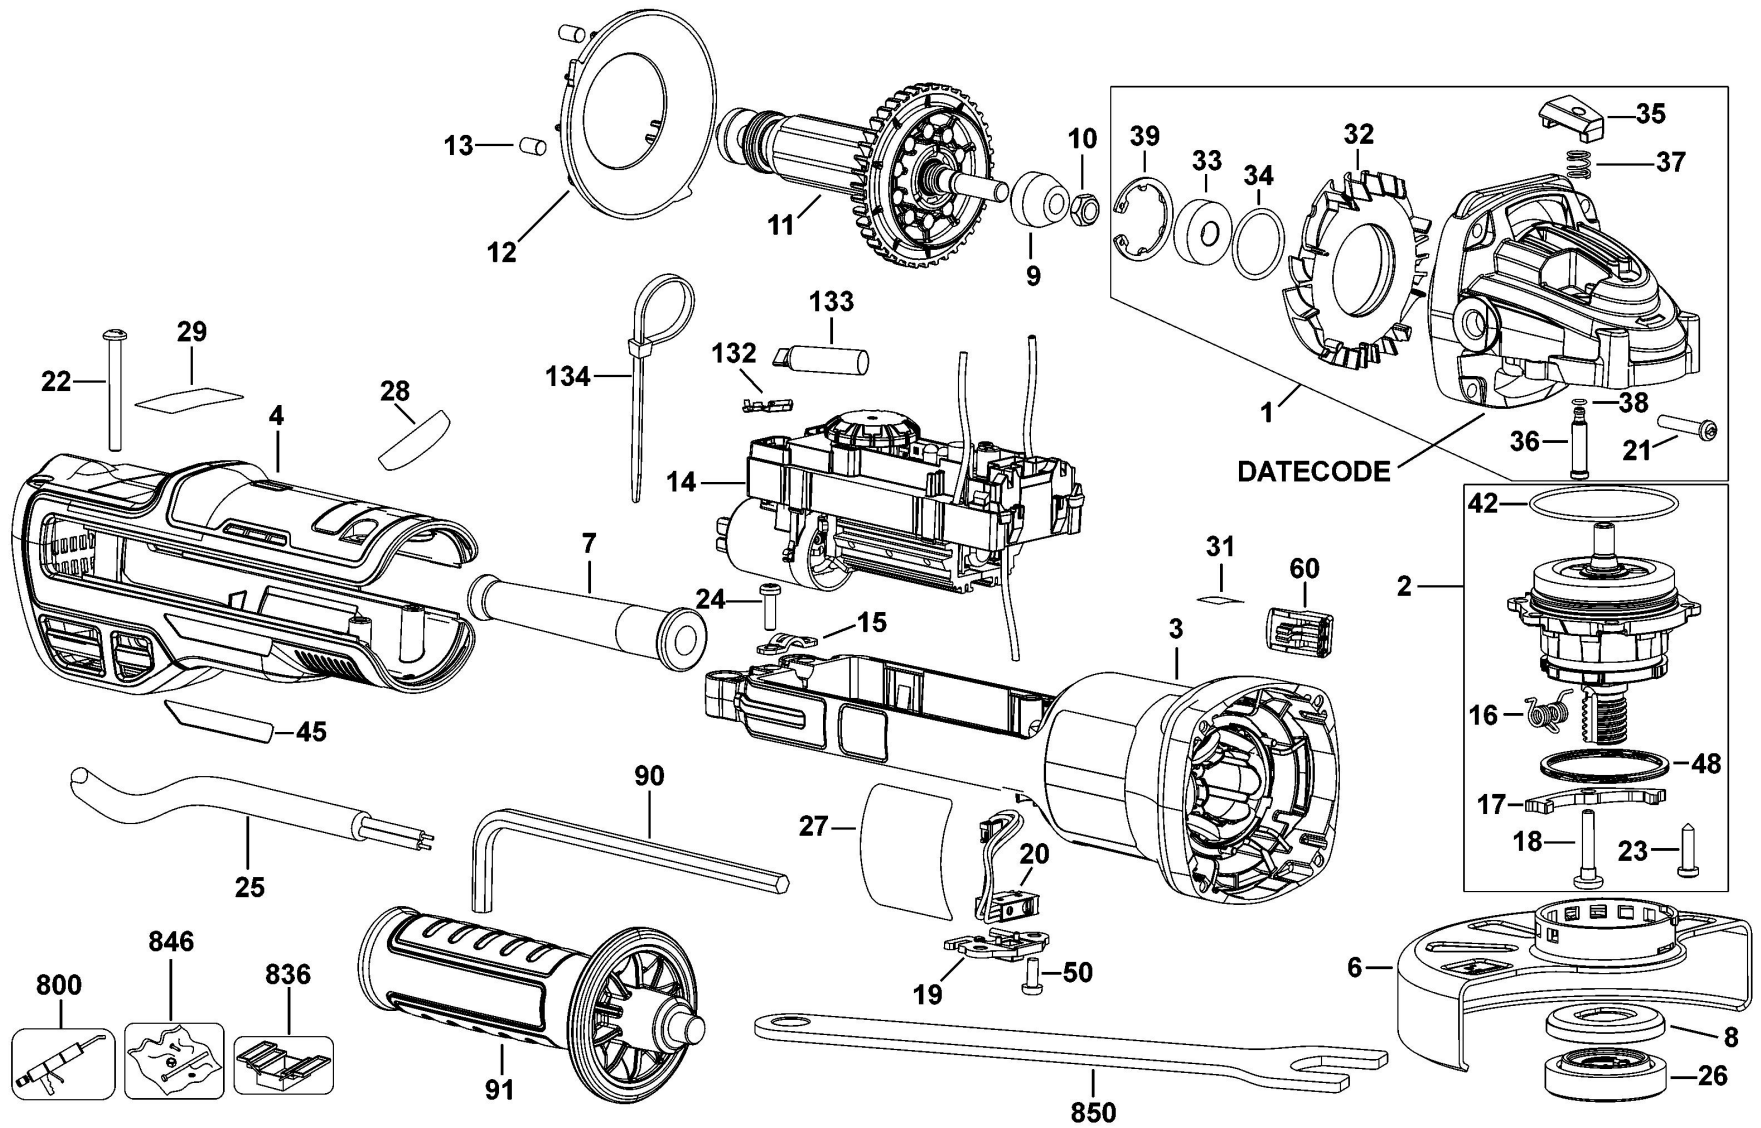

DWE4369 SMALL ANGLE GRINDER 1

Parts List DWE4369 SMALL ANGLE GRINDER 1

Item	Part Number	Qty	Part Description	General Description	Other Info	Repair Inst	Markets
1	N545495	1	GEARCASE SA			No	QS
2	N545259	1	GEARCASE COVER SA			Yes	QS
3	N545775	1	FIELD CASE SA			No	QS
4	N563947	1	HANDLE SA			No	QS
6	N487790	1	GUARD			No	QS
7	N473096	1	CORD PROTECTOR			No	QS
8	391969-00	1	INNER FLANGE			No	QS
9	N423537	1	PINION			Yes	QS
10	N372039	1	NUT			Yes	QS
11	N545497	1	ROTOR SA			No	QS
12	N465425	1	BAFFLE FAN			No	QS
13	949638-01	3	BUFFER			No	QS
14	N545578	1	CONTROL MODULE SA			Yes	QS
15	930103-00	1	CORD CLAMP		ALSO ORDER ITEM 846	No	QS
16	N465886	1	SPRING			No	QS
17	N637725	1	LEVER			No	QS
18	N297219	1	SCREW			Yes	QS
19	N419615	1	COVER			No	QS
20	N563931	1	SWITCH			No	QS
21	N371839	4	SCREW		ALSO ORDER ITEM 846	Yes	QS
22	N389438	4	SCREW			Yes	QS
23	330045-06	5	SCREW			Yes	QS
24	330019-02	2	SCREW			Yes	QS
25	N545846	1	CORDSET (EURO)			Yes	QS
26	N484250	1	OUTER FLANGE		ALSO ORDER 846 SEALA	No	QS
27	NA049868	1	RATING LABEL			No	QS
28	N501633	1	LABEL			No	QS
29	N501636	1	LABEL			No	QS
31	N456232	1	LABEL			No	QS
32	N401958	1	DEFLECTOR			No	QS
33	N175104	1	BEARING			No	QS
34	N119639	1	O RING			No	QS

Parts List DWE4369 SMALL ANGLE GRINDER 1

Item	Part Number	Qty	Part Description	General Description	Other Info	Repair Inst	Markets
35	N278899	1	BUTTON			No	QS
36	N481683	1	LOCK PIN			No	QS
37	N263579	1	SPRING			No	QS
38	N263699	1	O RING			No	QS
39	N453031	1	RETAINER			No	QS
42	N307625	1	O RING			No	QS
45	N501634	1	LABEL			No	QS
48	N542715	1	WASHER SPRING			No	QS
50	330019-01	2	SCREW			No	QS
60	N097844	1	BUTTON			No	QS
90	N107295	1	HEX KEY	6 mm		No	QS
91	N306340	1	SIDE HANDLE			No	QS
132	N485055	3	TERMINAL			No	QS
133	N498727	3	BOOT			No	QS
134	071025-04	1	TIE			No	QS
800	583534-00	1	GREASE	50 GRAMS - NYE RHEOL		No	QS
836	N536561	1	S.T.SUPPORT JIG			No	QS
846	N545570	1	TUBE SILICONE			Yes	QS
850	N541784	1	SPANNER	HUB WRENCH		No	QS